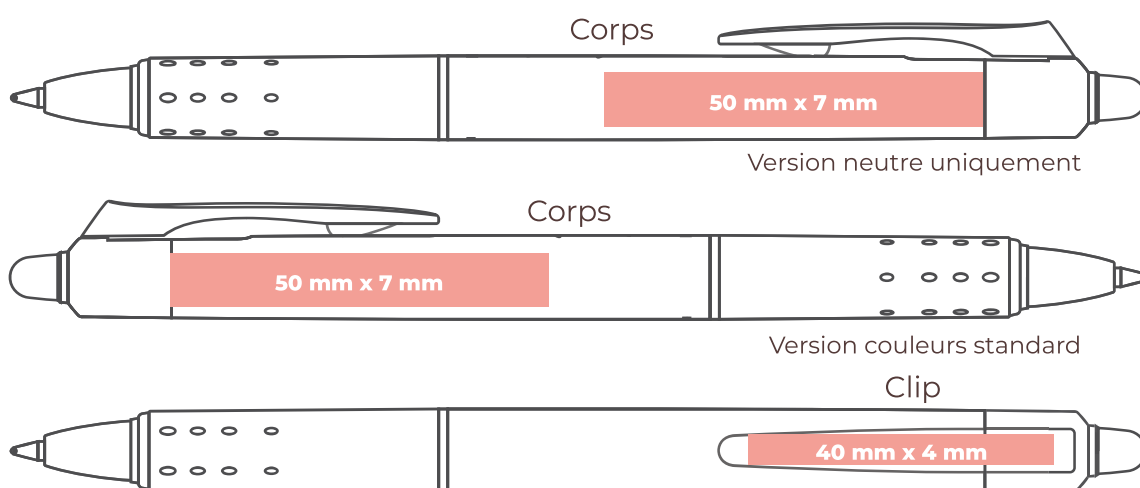

ZONES DE MARQUAGE

OPTIONS DE MARQUAGE

Tampographie de 1 à 5 couleurs et Impression numérique