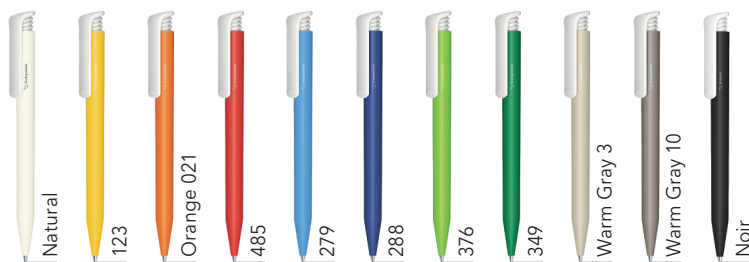

SUPER HIT Bio

senator[®]
Extramoredinary. Since 1920.

Réf. 3300

Stylo à bille rétractable.
Surface du corps mate, matériau bio à base de canne à sucre, clip en plastique standard blanc, recharge senator[®] magic flow X20 (1,0 mm), couleur d'encre : bleue ou noire.
Longueur d'écriture : jusqu'à 1900 m.

IMPRESSION / DIMENSIONS

A_1	Sérigraphie	35 x 6 mm
A_2	Sérigraphie	50 x 20 mm
A_3	Sérigraphie	65 x 13 mm
D	Impression à 360°	60 x 30 mm
2E	Impression Digital	37 x 7 mm
1M_1	Impression Digital	80 x 7 mm

FABRIQUÉS
EN
ALLEMAGNE

STOCKÉS
ET IMPRIMÉS
EN
FRANCE

SERVICES

PMS Service : à partir de 20 000 pièces

COULEURS

LOGO BIOBASED
MARQUÉ SUR LE STYLO

biobased